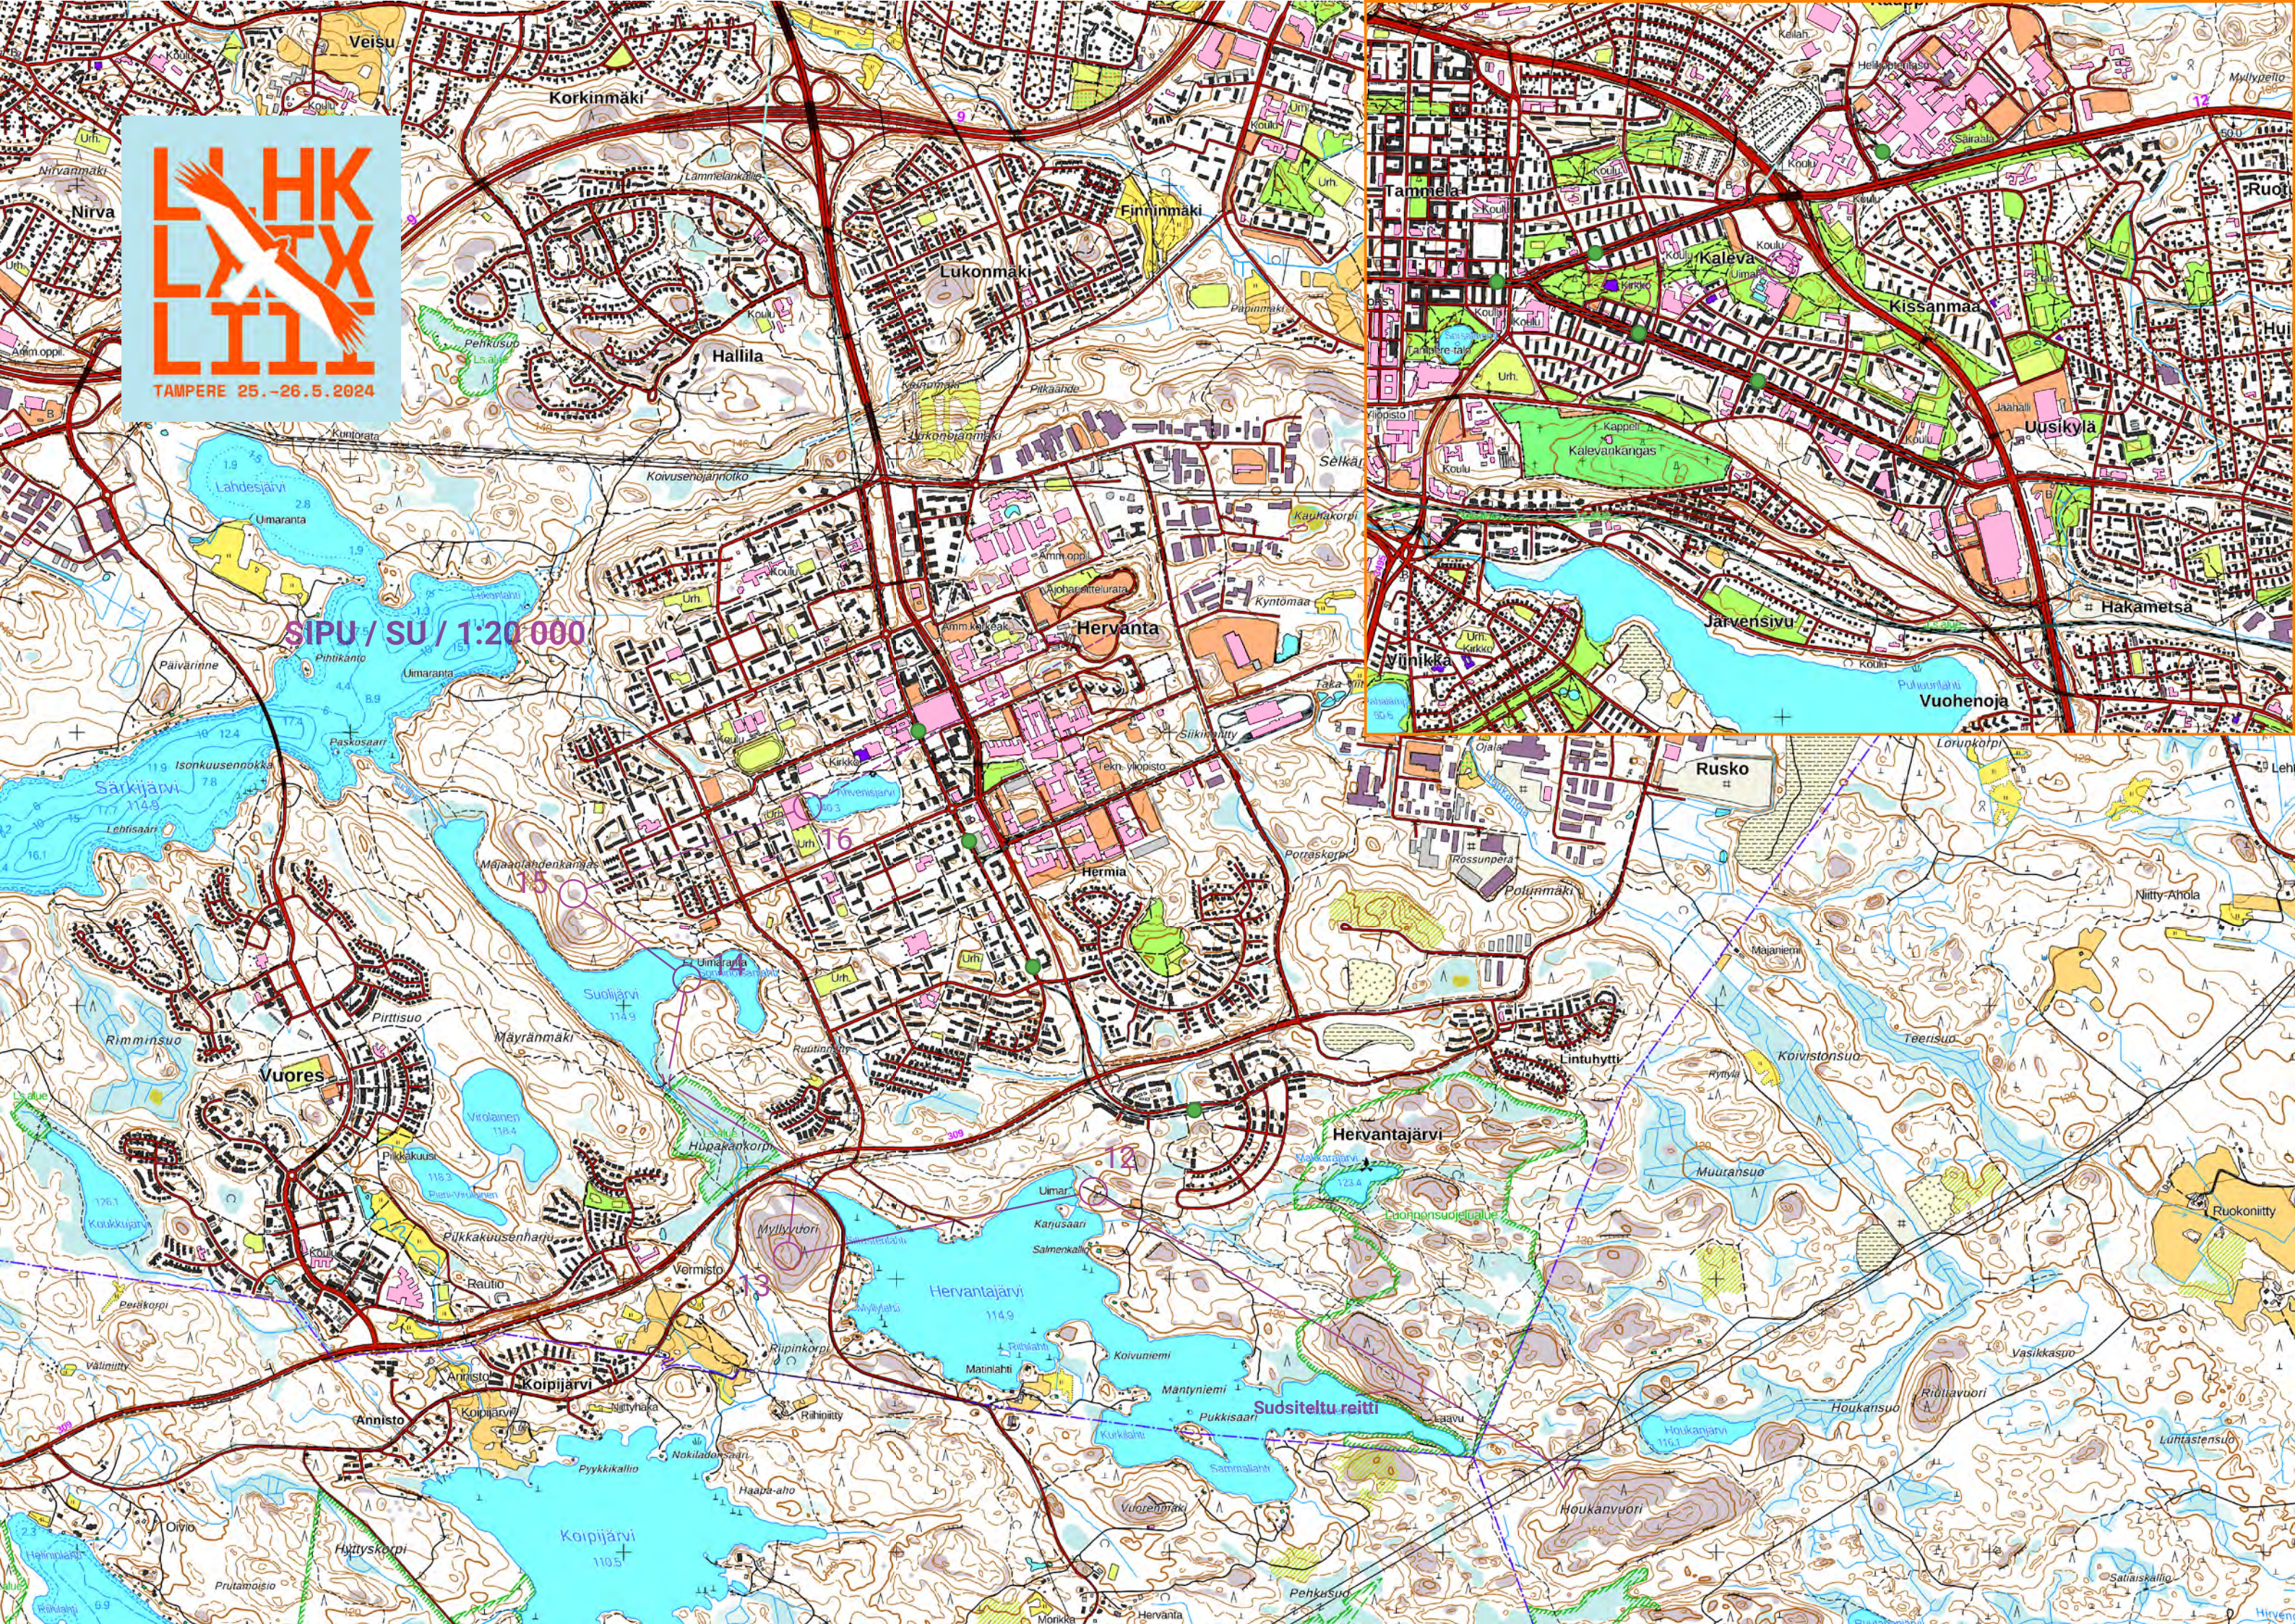

SIPU / LA / 1:20 000

TAMPERE
TAMMERFORS

RU / LA / 1:20 000

TAMPERE
TAMMERFORS

HA / LA / 1:20 000

TAMPERE
TAMMERFORS

KE / LA / 1:20 000

TAMPERE
TAMMERFORS

TAMPERE 25.-26.5.2024

KE / SU / 1:20 000

Sudstiteltu reitti