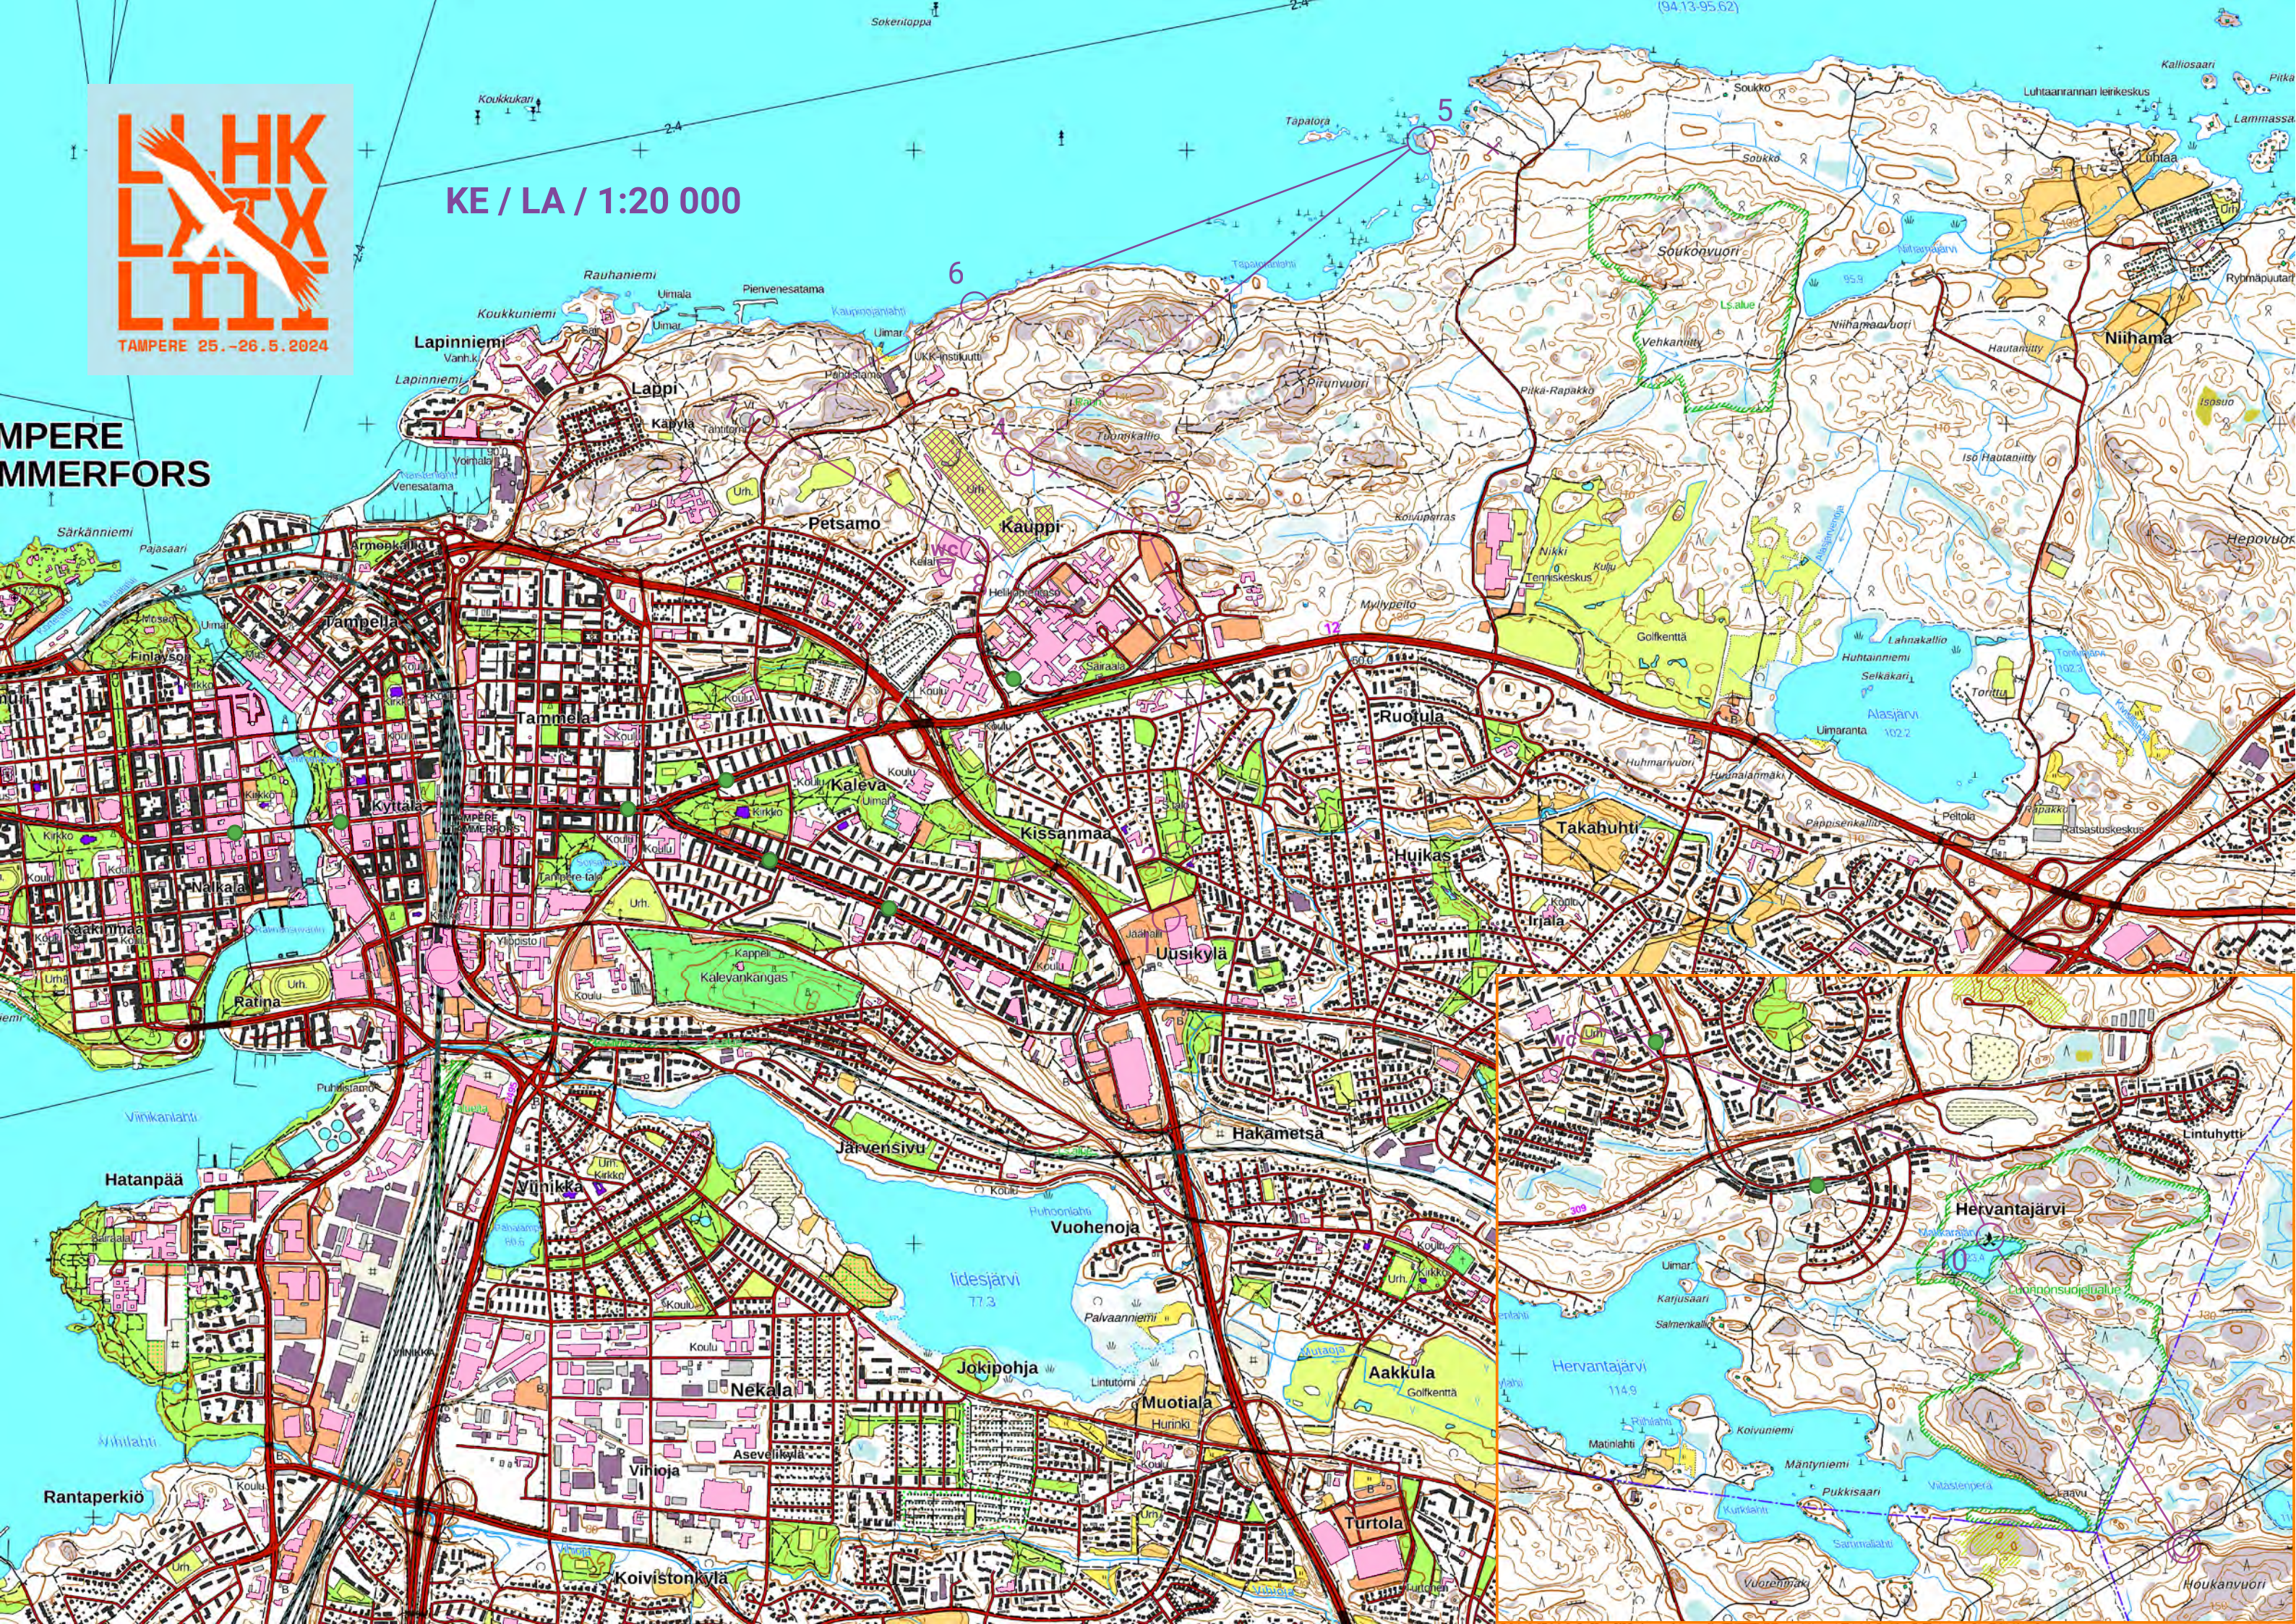

SIPU / LA / 1:20 000

TAMPERE
TAMMERFORS

RU / LA / 1:20 000

TAMPERE
TAMMERFORS

HA / LA / 1:20 000

TAMPERE
TAMMERFORS

KE / LA / 1:20 000

TAMPERE
TAMMERFORS

TAMPERE 25.-26.5.2024

KE / SU / 1:20 000

Sudstiteltu reitti