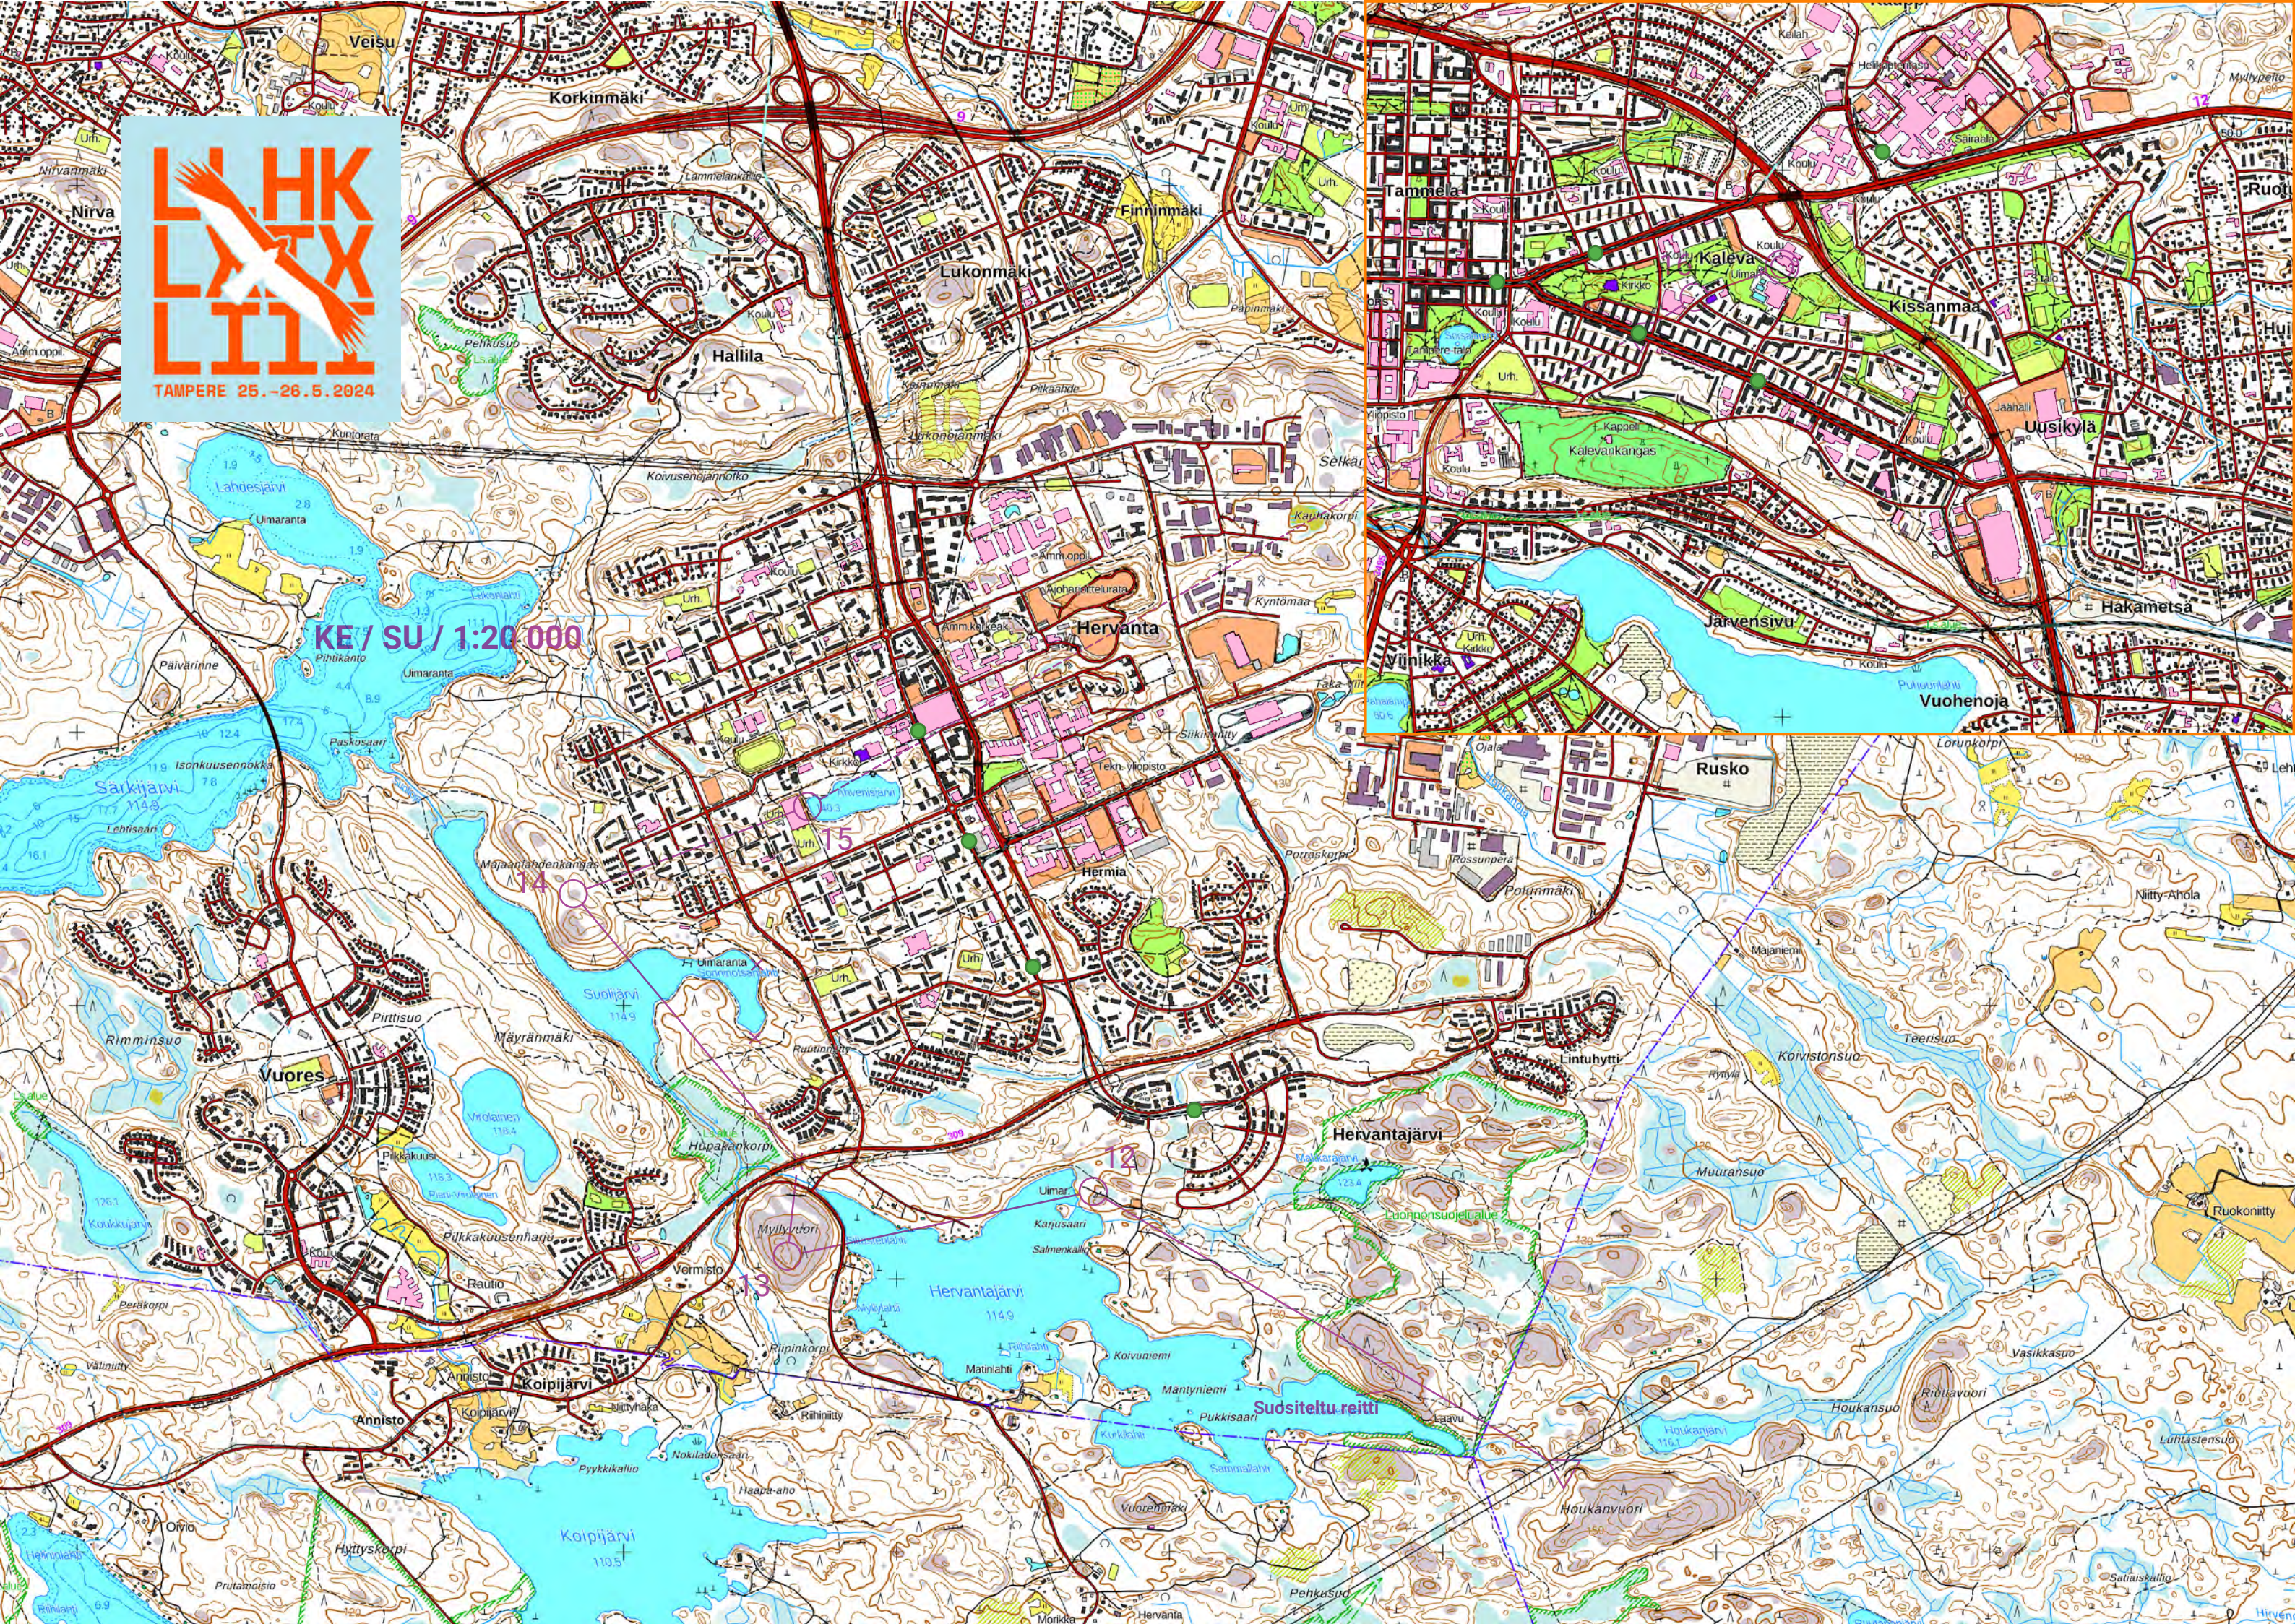

SIPU / LA / 1:20 000

TAMPERE
TAMMERFORS

RU / LA / 1:20 000

TAMPERE
TAMMERFORS

HA / LA / 1:20 000

TAMPERE
TAMMERFORS

KE / LA / 1:20 000

TAMPERE
TAMMERFORS

TAMPERE 25.-26.5.2024

KE / SU / 1:20 000

Sudstiteltu reitti