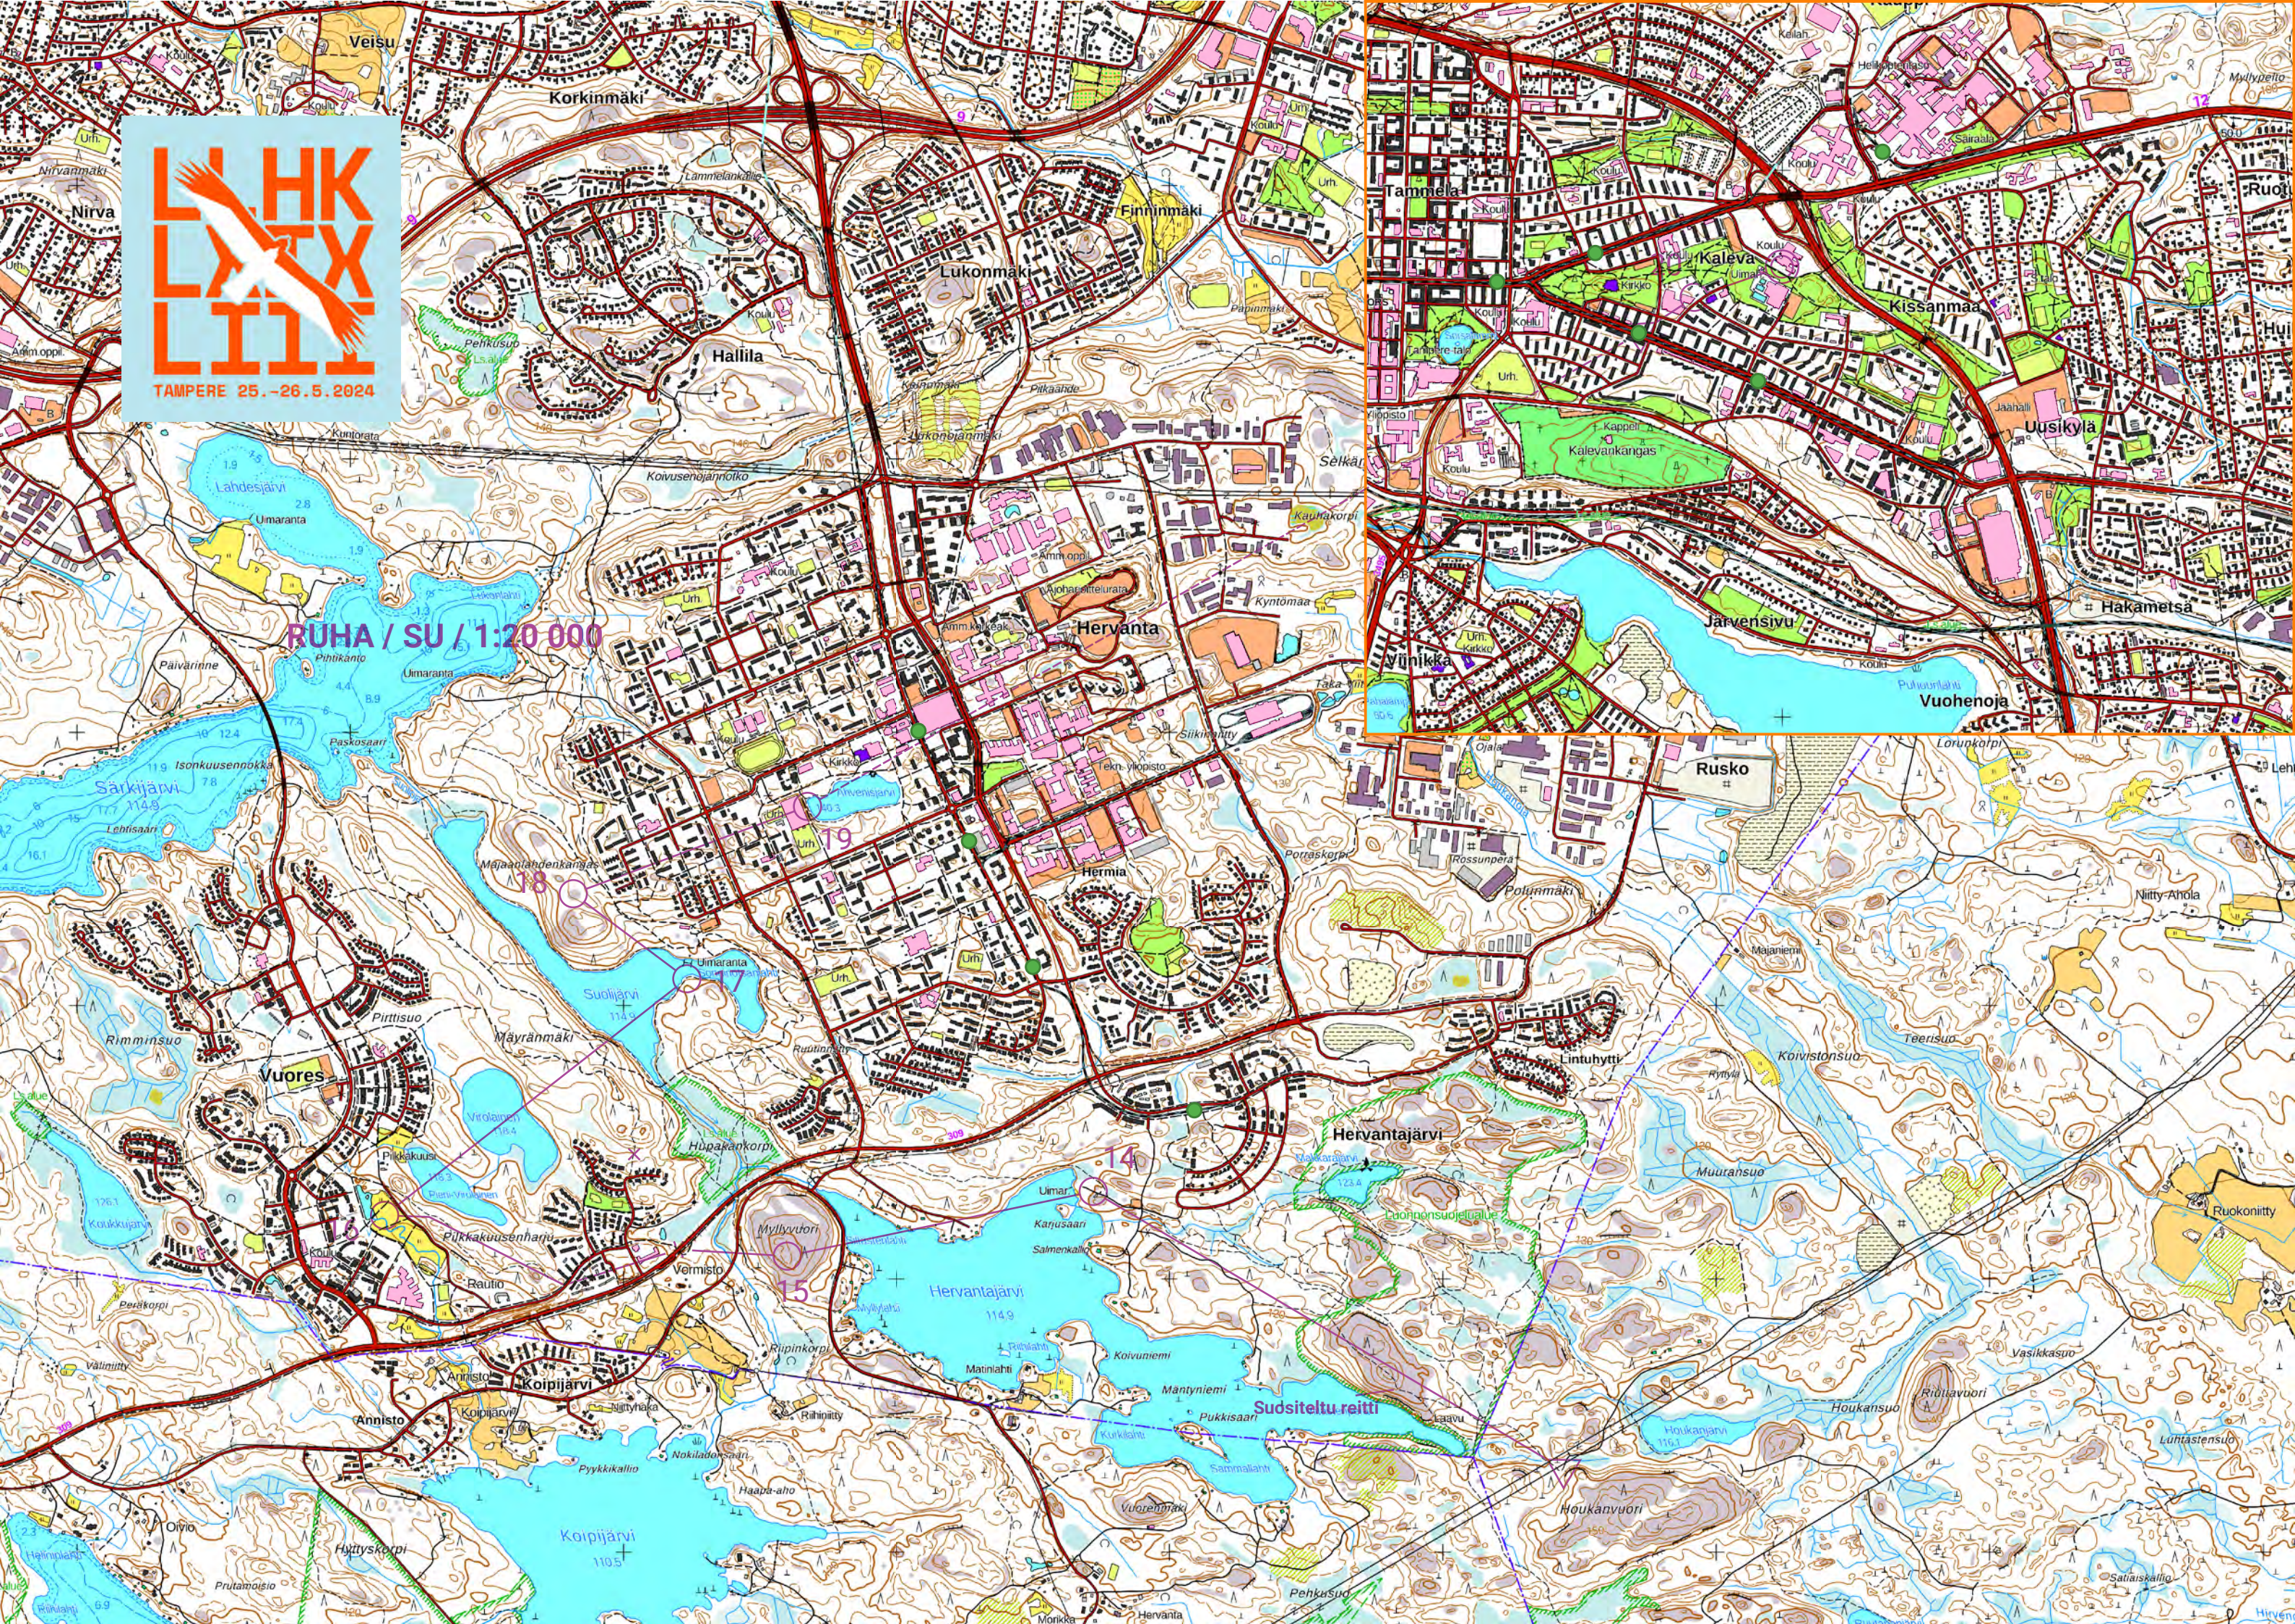

SIPU / LA / 1:20 000

TAMPERE
TAMMERFORS

RU / LA / 1:20 000

TAMPERE
TAMMERFORS

HA / LA / 1:20 000

TAMPERE
TAMMERFORS

KE / LA / 1:20 000

TAMPERE
TAMMERFORS

TAMPERE 25.-26.5.2024

KE / SU / 1:20 000

Sudstiteltu reitti