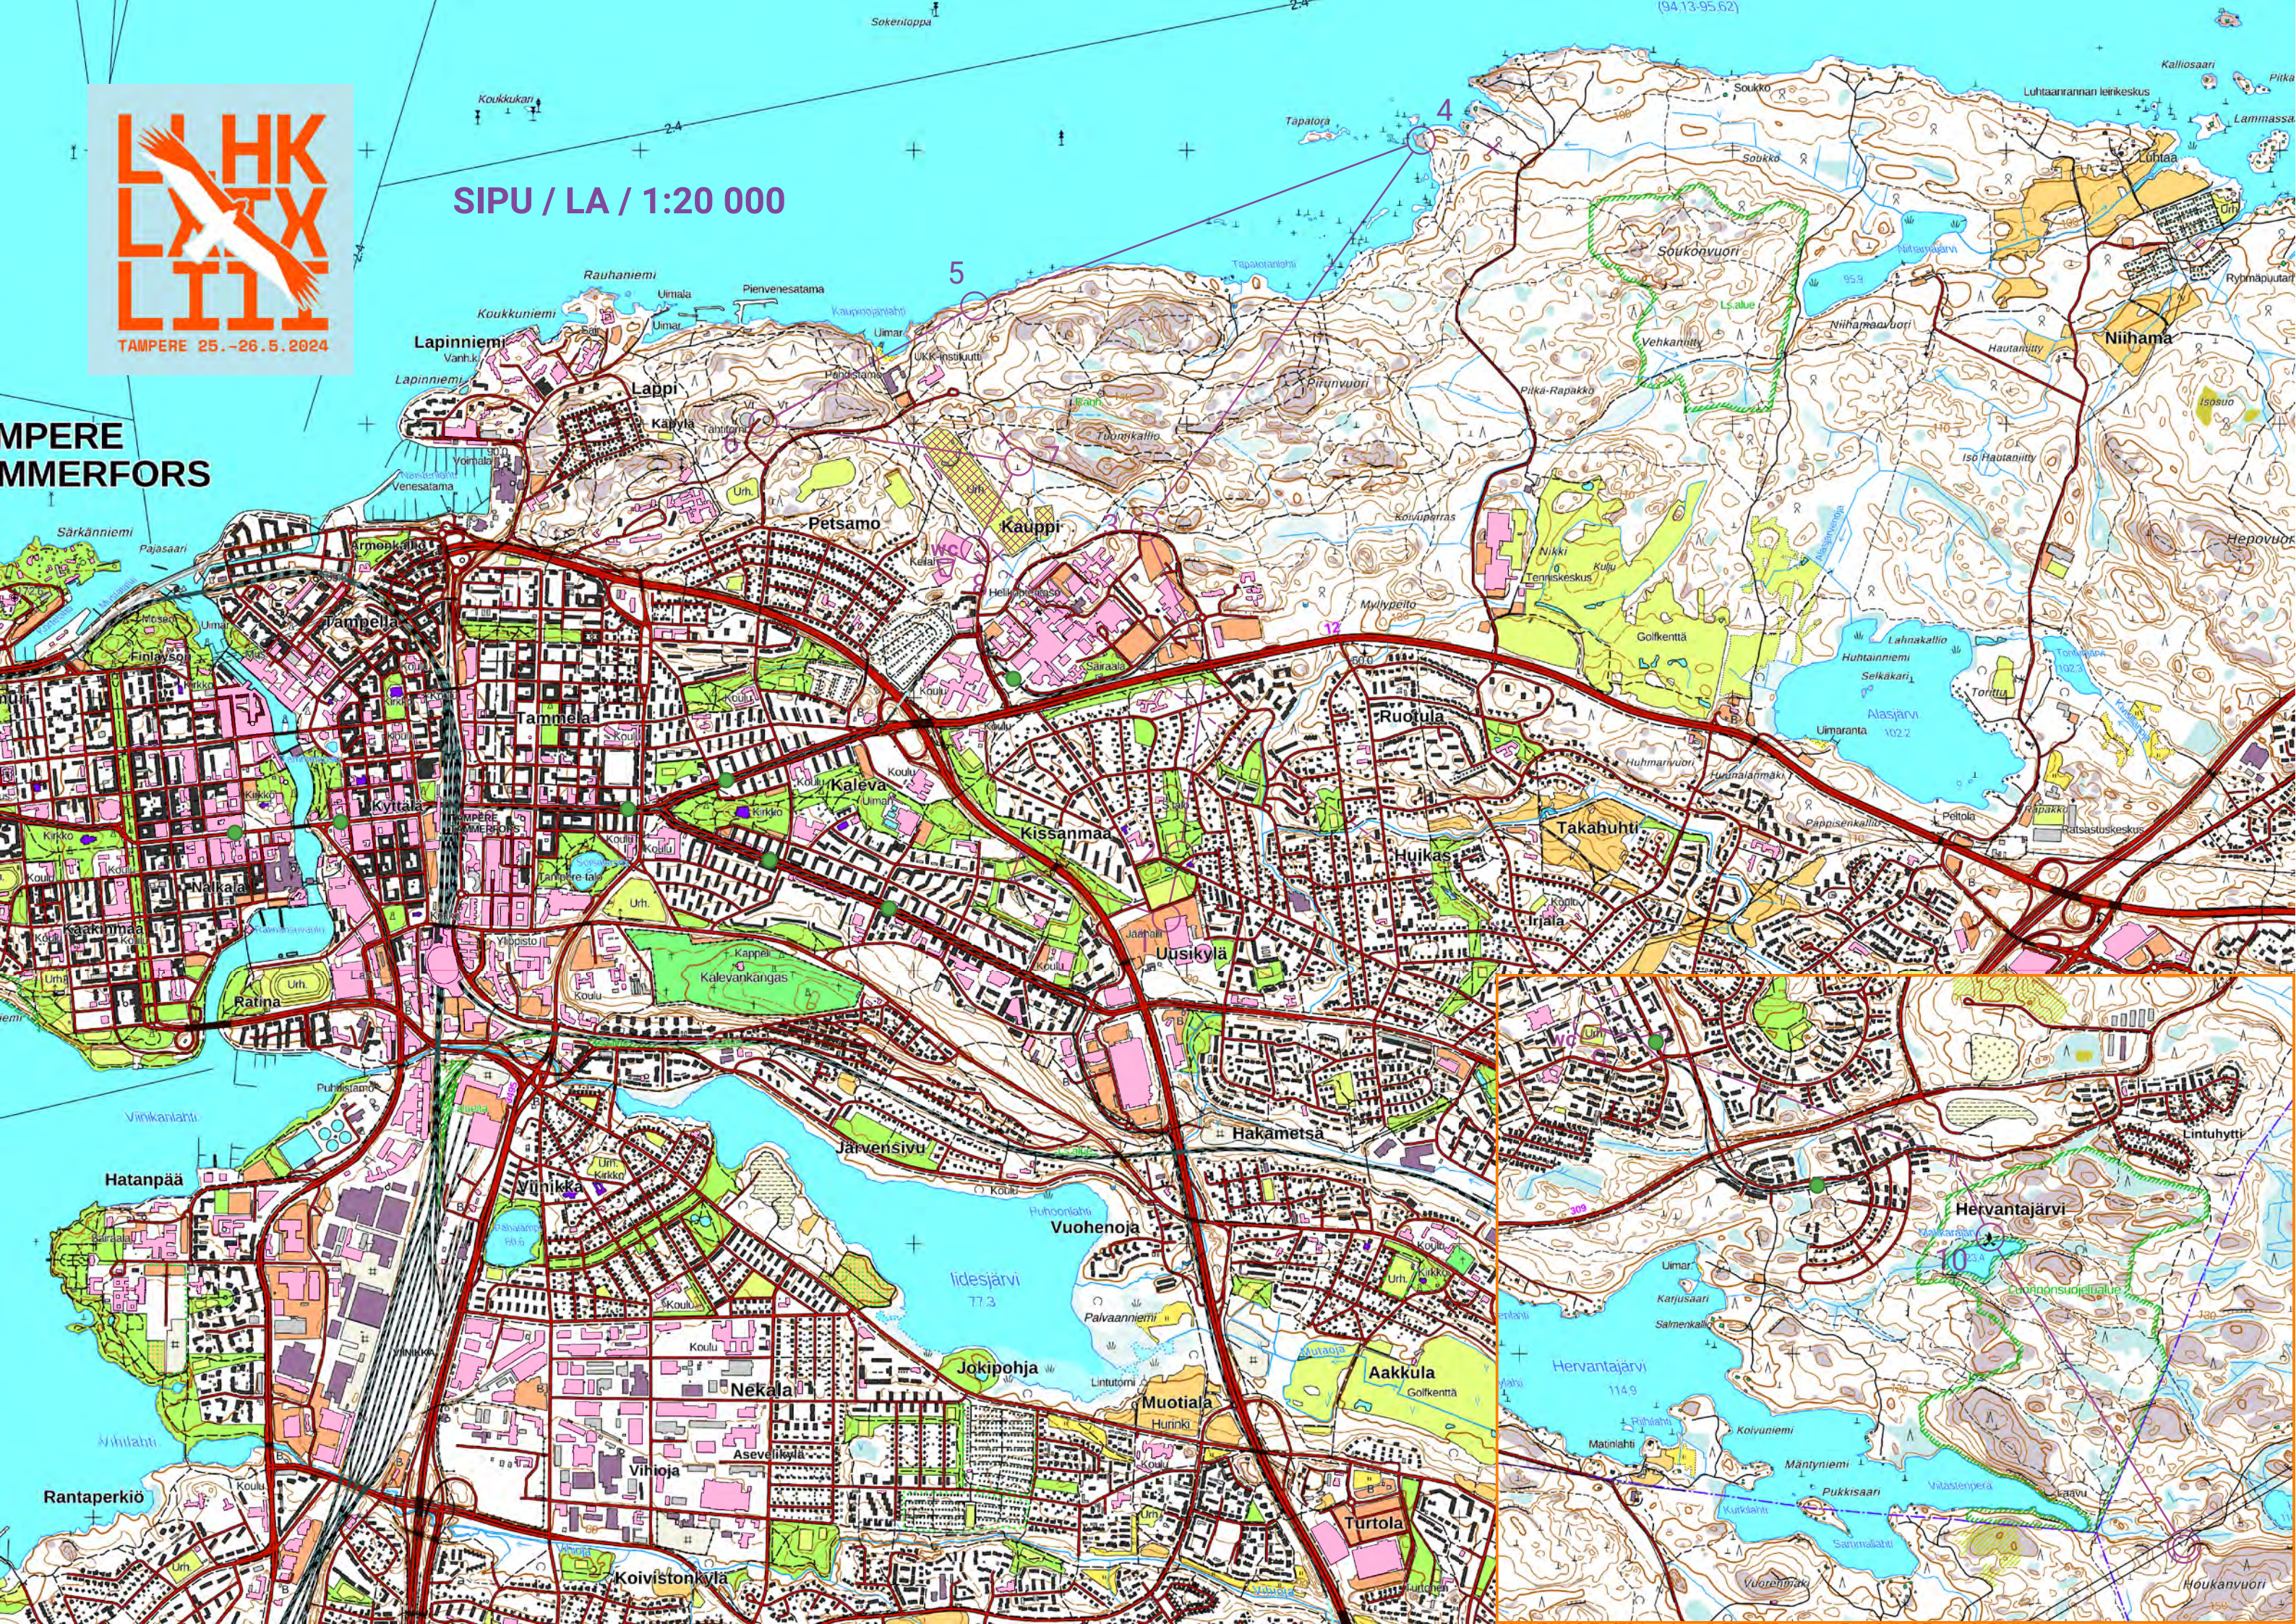

SIPU / LA / 1:20 000

TAMPERE
TAMMERFORS

RU / LA / 1:20 000

TAMPERE
TAMMERFORS

HA / LA / 1:20 000

TAMPERE
TAMMERFORS

KE / LA / 1:20 000

TAMPERE
TAMMERFORS

TAMPERE 25.-26.5.2024

KE / SU / 1:20 000

Sudstiteltu reitti