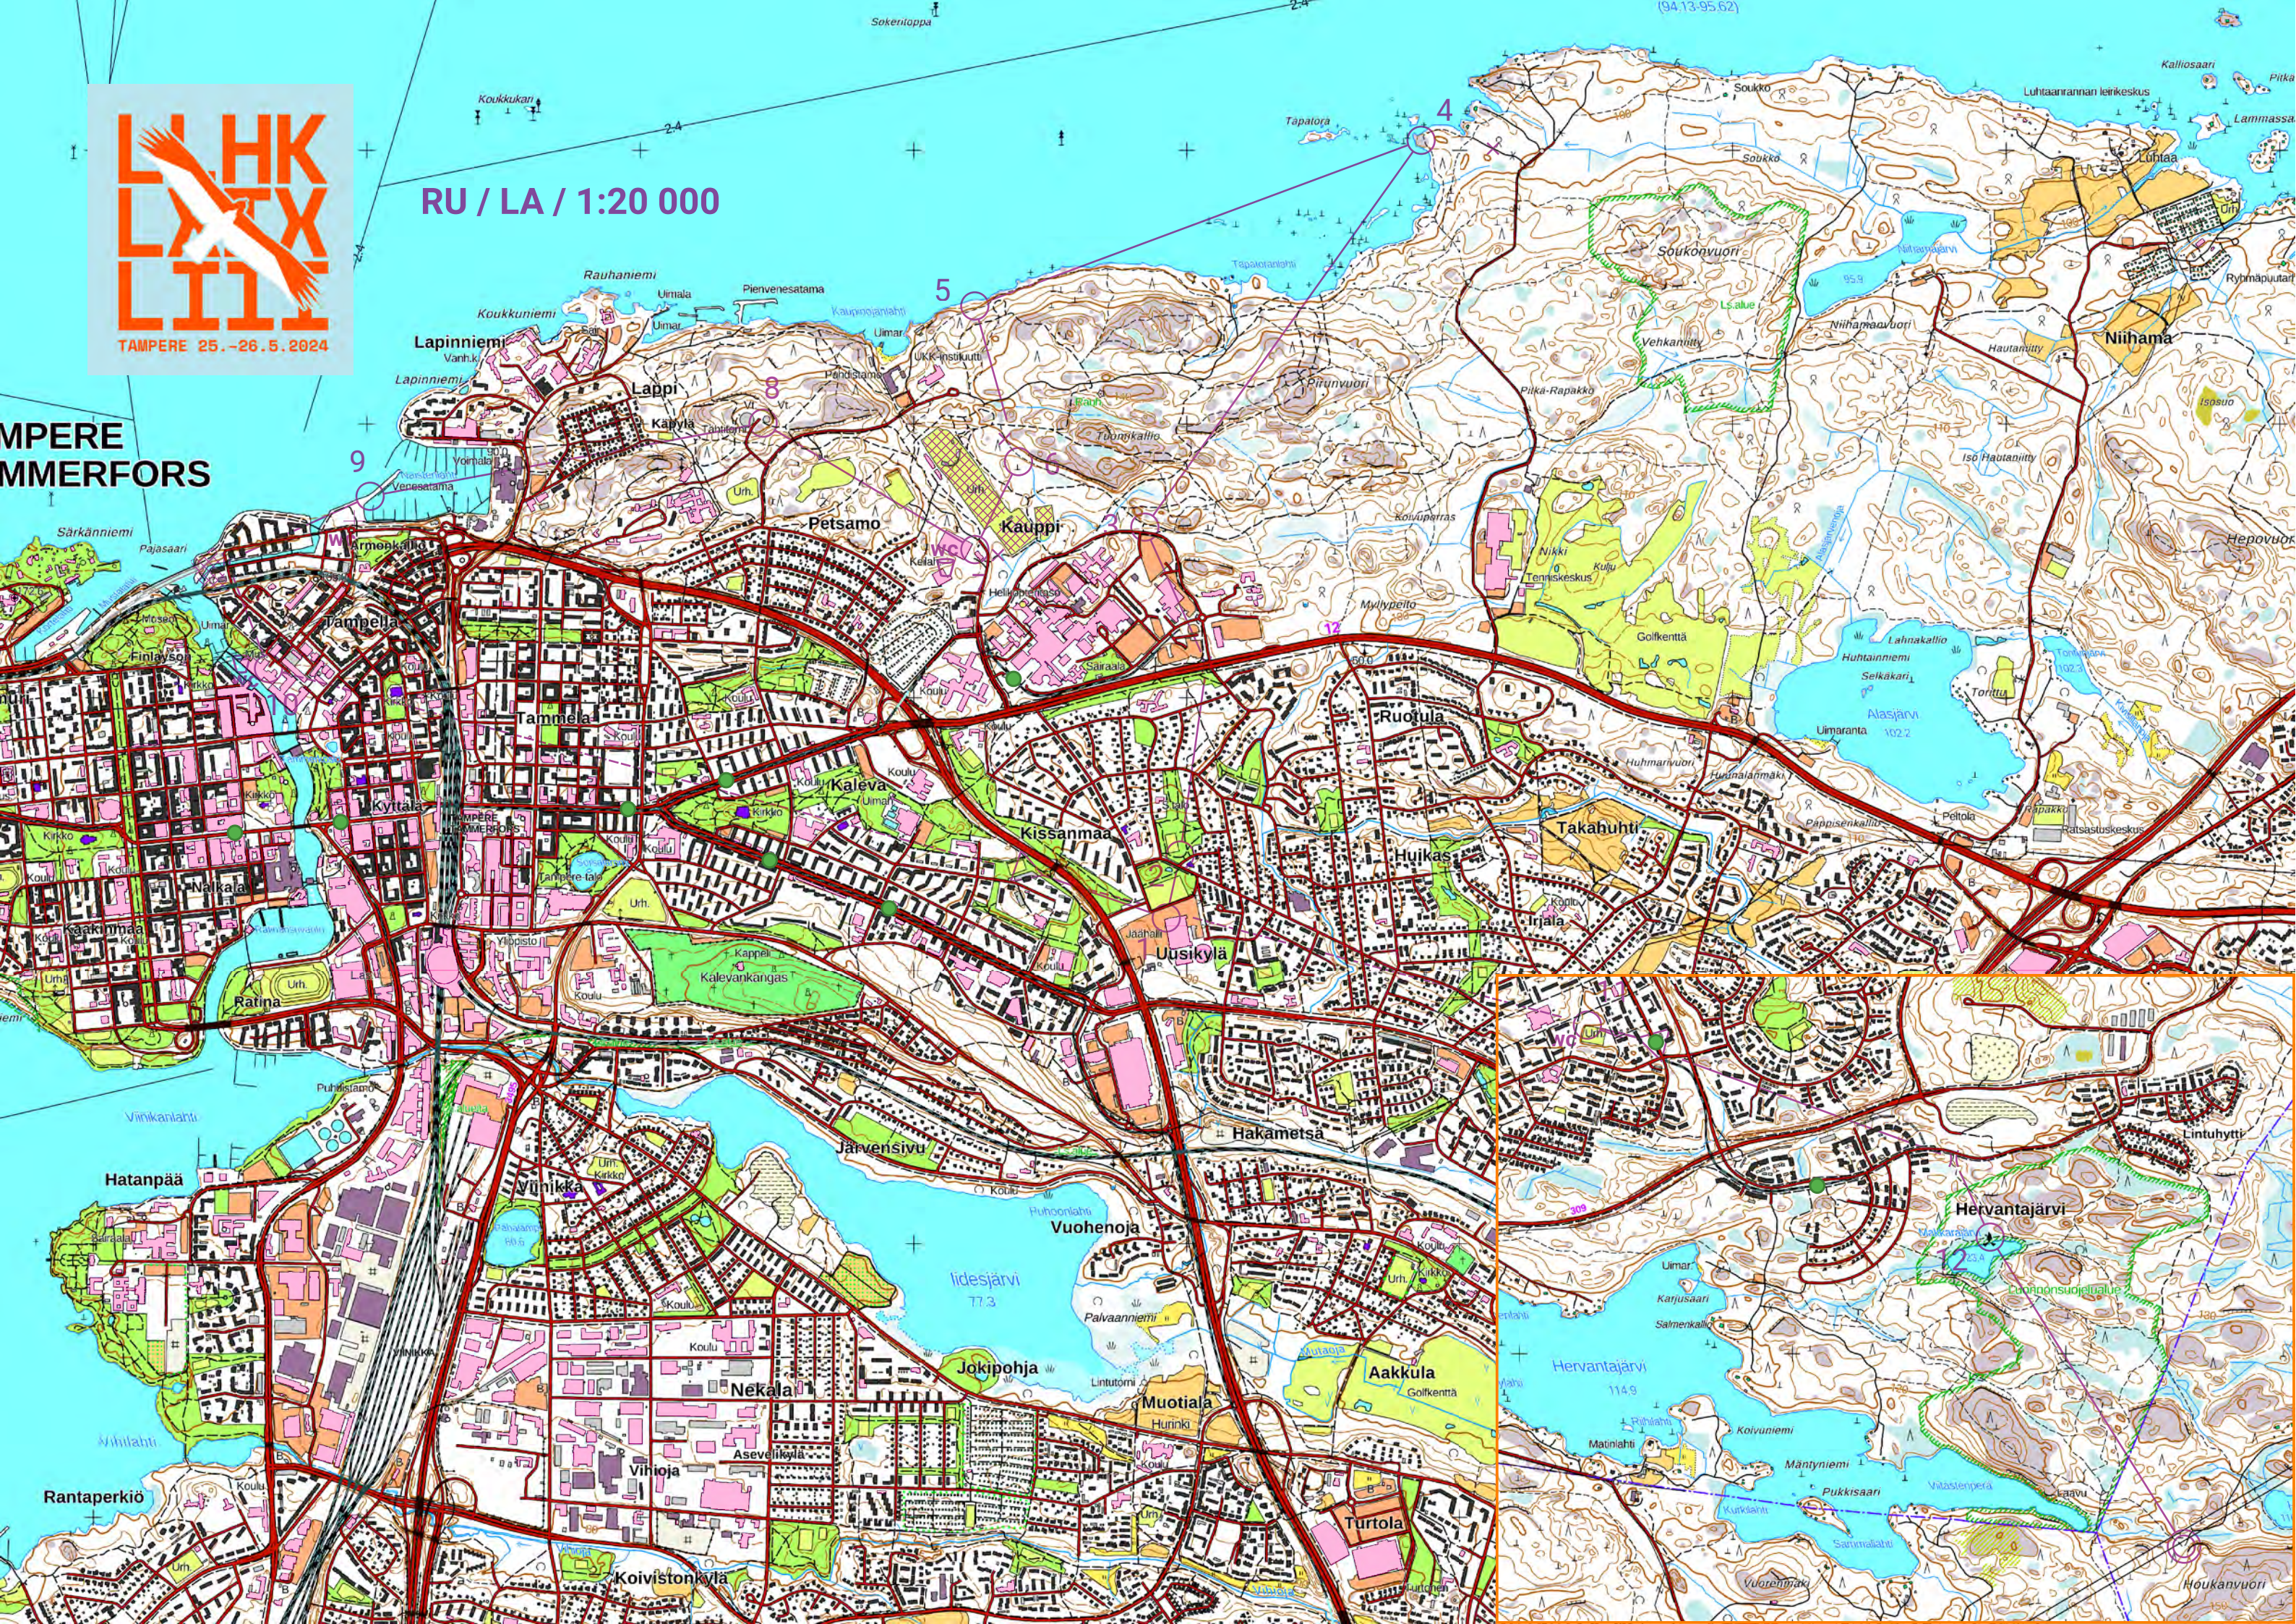

SIPU / LA / 1:20 000

TAMPERE
TAMMERFORS

RU / LA / 1:20 000

TAMPERE
TAMMERFORS

HA / LA / 1:20 000

TAMPERE
TAMMERFORS

KE / LA / 1:20 000

TAMPERE
TAMMERFORS

TAMPERE 25.-26.5.2024

KE / SU / 1:20 000

Sudstiteltu reitti