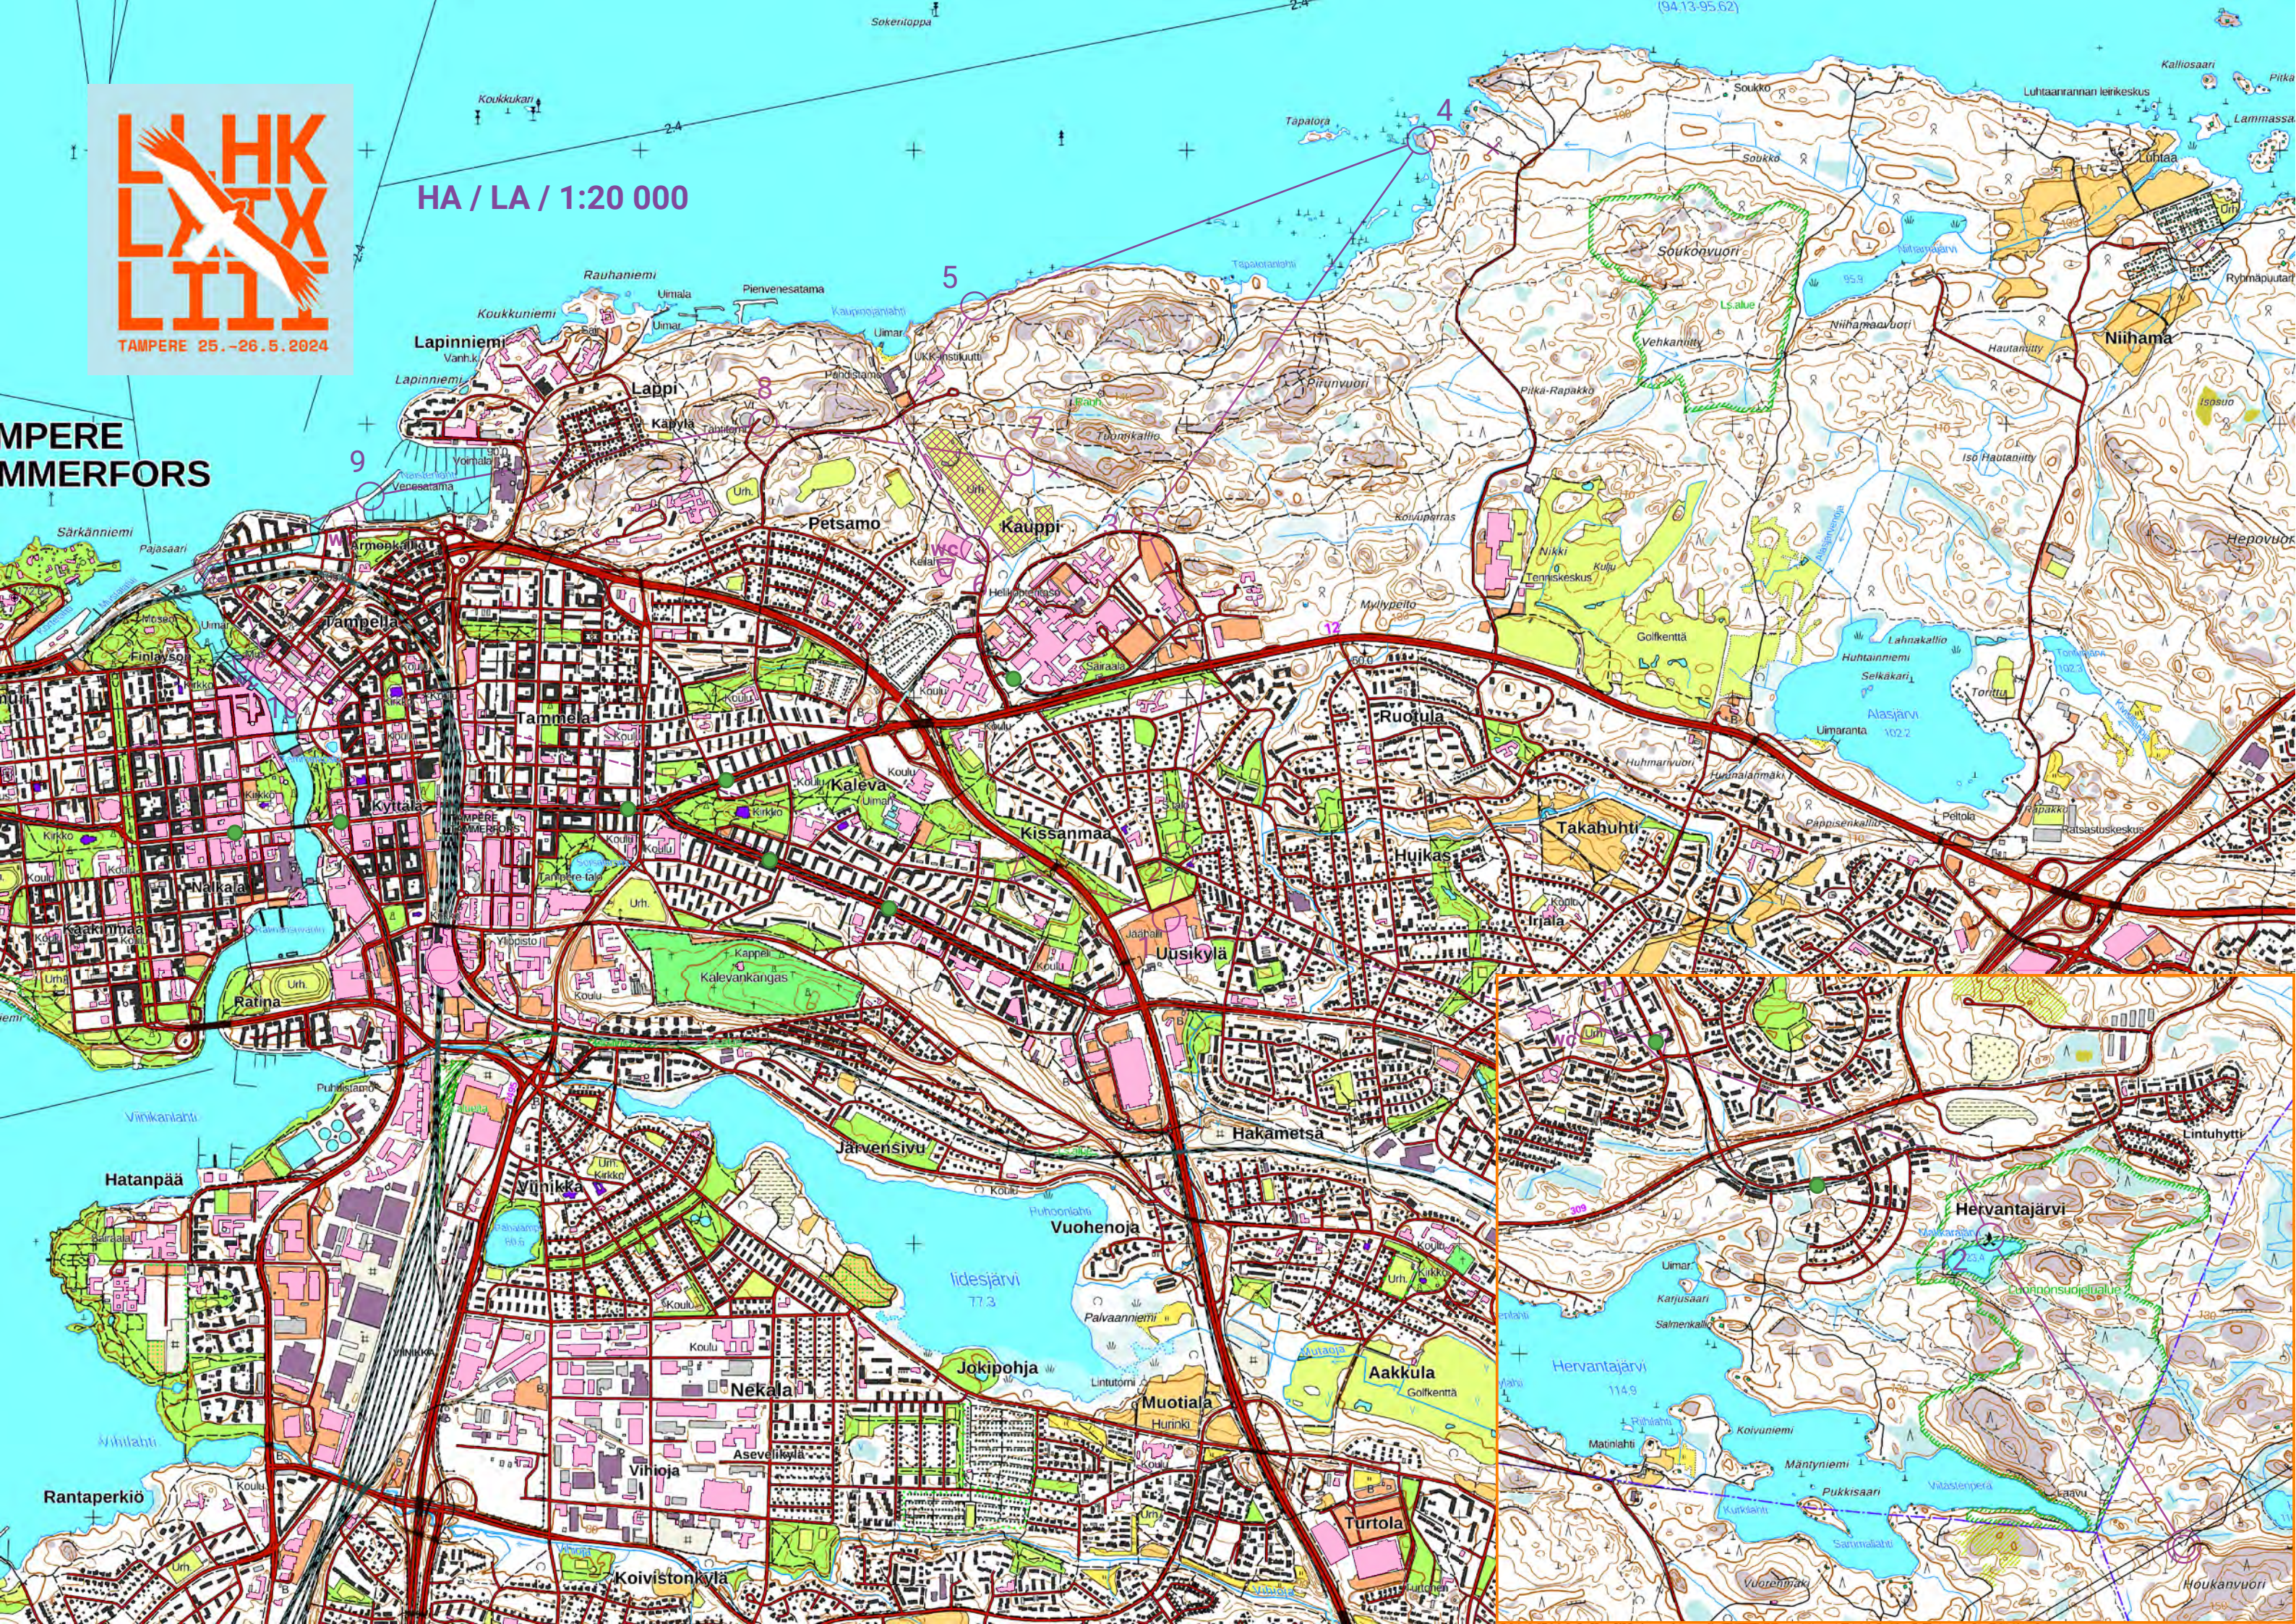

SIPU / LA / 1:20 000

TAMPERE
TAMMERFORS

RU / LA / 1:20 000

TAMPERE
TAMMERFORS

HA / LA / 1:20 000

TAMPERE
TAMMERFORS

KE / LA / 1:20 000

TAMPERE
TAMMERFORS

TAMPERE 25.-26.5.2024

KE / SU / 1:20 000

Sudstiteltu reitti